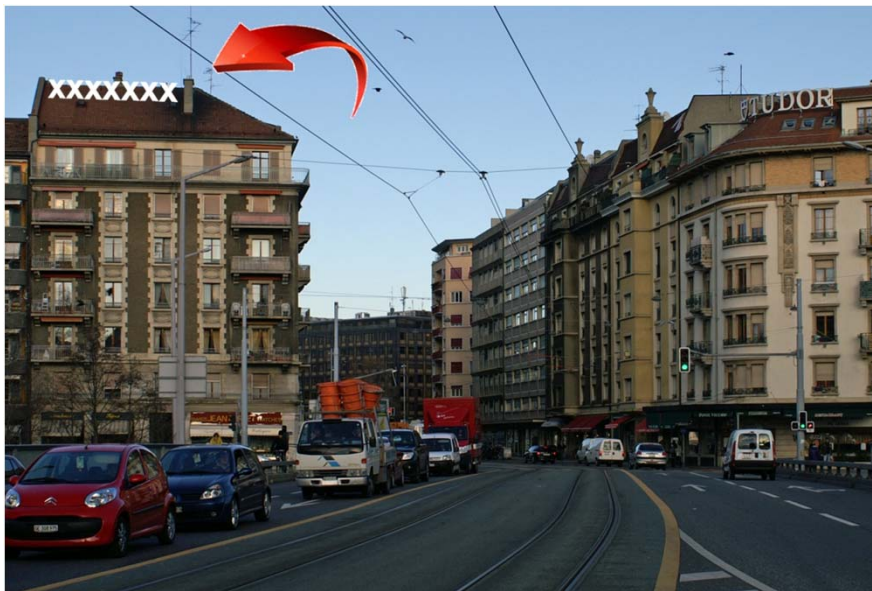

QUAI ANSERMET - GENEVE

Enseigne en toiture

Rive GAUCHE

Excellente visibilité pour le trafic en provenance de la route des Acacias

Espace de 10 mètres linéaires (la hauteur exacte sera déterminée en fonction du visuel)

Coût location : nous contacter au 022.343.02.02

Coût fabrication et installation estimé de CHF 25'000.- à 35'000.- HT

Nous réalisons gratuitement et sans engagement votre maquette projet sur demande

Vue depuis le pont des Acacias