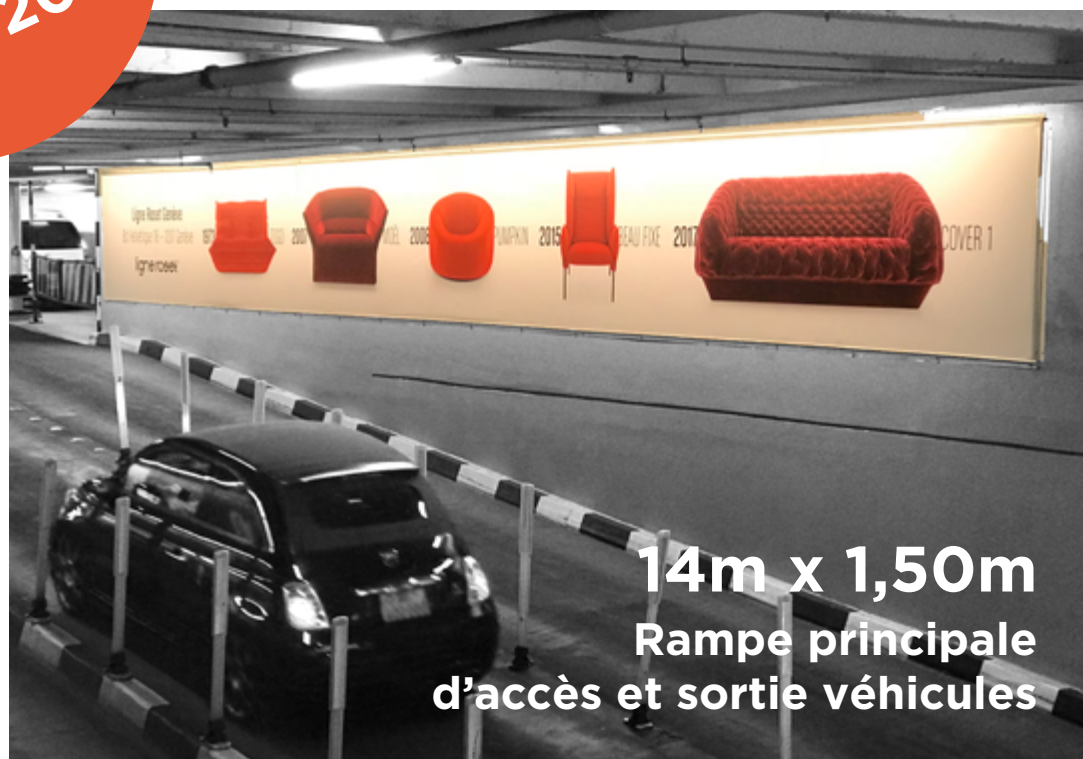

## 4 semaines de diffusion offerte

dans les 2 écrans plasmas du Parking\*

\* Offre valable sur un engagement annuel, sous réserve de disponibilités

Dispo  
le  
01/01/2020

2,60m x 1,28m

Escalators entrée et sortie Fusterie

1,60m x 1,275m

Entrée et sortie Fusterie rez principal

14m x 1,50m

Rampe principale  
d'accès et sortie véhicules