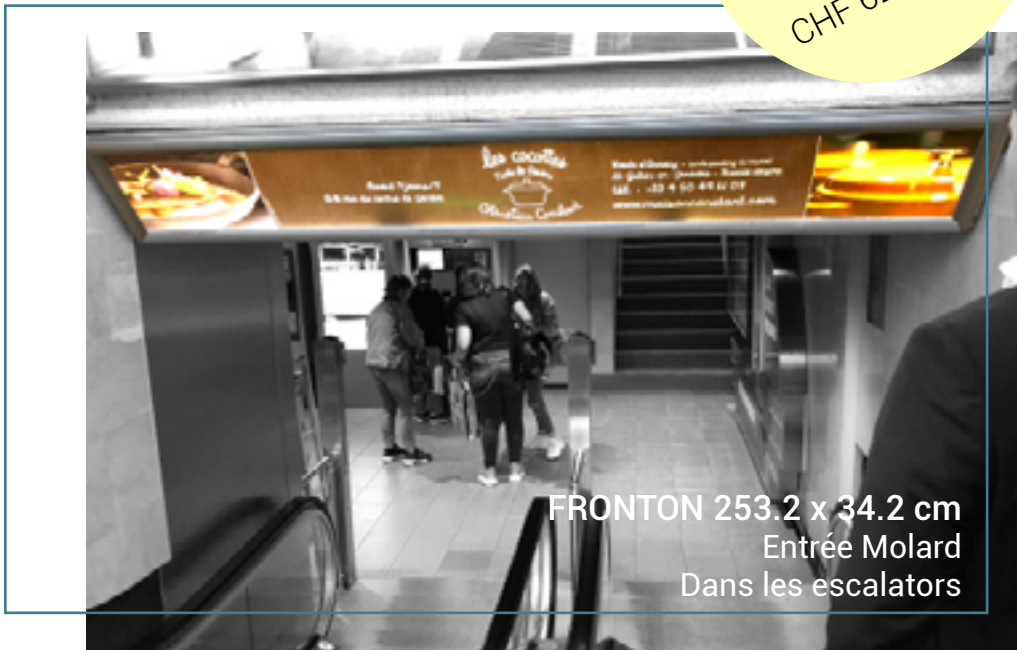

**F4L 91 x 128 cm**  
 Entrée Fusterie  
 Dans les escalators

**Temps d'arrêt  
 des usagers**  
 Dès  
 CHF 625.-/mois

**FRONTON 253.2 x 34.2 cm**  
 Entrée Molard  
 Dans les escalators

## Emplacements stratégiques

Pour 1 panneau réservé  
 nous vous offrons au choix\*

4 semaines de diffusion  
 dans les 2 écrans plasmas  
 du Parking  
 accès Molard & Fusterie

8 semaines de diffusion dans  
 un panneau lumineux F12  
 dans les rampes d'accès et  
 sorties véhicules